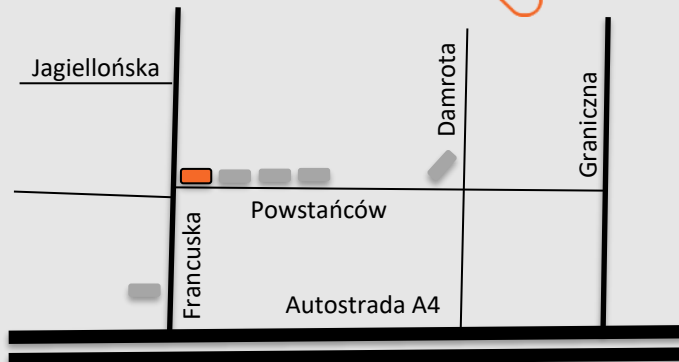

Symbol lokalizacji **P1** **ul. Powstańców** szczegóły... 

Główna arteria miejska prowadząca z Centrum Handlowego 3 Stawy oraz autostrady A4 w kierunku ścisłego centrum. Lokalizacja przy dużym skrzyżowaniu z ulicą Powstańców prowadzącą na osiedle Paderewskiego i w stronę byłego Centrum Handlowego Belg.

Rozmiar 4x2m, powierzchnia 8 m²

Mapa szczegóły... 

Koszty:

Ekspozycja 1 miesiąc	1 200 zł netto
Wydruk i montaż	400 zł netto